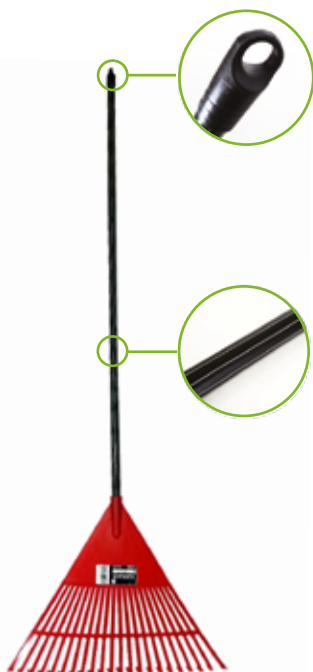

BORDEADORAS DE CÉSPED ELÉCTRICAS

- Para cortar hierba gruesa
- Motor potenciado
- Eje recto
- Extra liviana
- Manillar tipo H
- Nylon de 1,5 mm
- Salida de Nylon
- Alimentación de Nylon manual

400050

BM-350W

400114 · Cortadora de césped metálica BMC-1300
sin recolector

HIDROLAVADORA

800402

MODELO ABW-VAH-90 DE ALTA PRESIÓN

- Sistema Auto Stop
- Boquilla con chorro de agua ajustable
- Manguera de alta presión
- Lanza de pulverización extraíble
- Aplicador de detergente
- 1850 W

ARCO DE SIERRA MONTARAZ

800309 · Arco de Sierra Montaraz 21”
Modelo OK-8038-21”

800311 · Arco de Sierra Montaraz 24”
Modelo OK-8038-24”

800313 · Arco de Sierra Montaraz 30”
Modelo OK-8038-30”

HOJAS PARA ARCO MONTARAZ:

800312 · Hoja para Arco Montaraz 21”

800314 · Hoja para Arco Montaraz 24”

800316 · Hoja para Arco Montaraz 30”

ESCOBA BARREHOJAS

340914 · Escoba Barrehoja Roja
Ref. 1005

Características:

- Altura: 1.60 mts
- Incluye cabo metálico forrado
- Roja con tratamiento Anti UV (mayor vida útil)
- 1* calidad hecha en Brasil